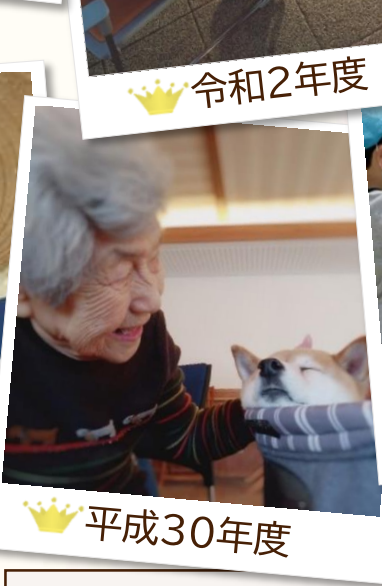

KYOTOかいごフォトコンテスト 一般投票

11月11日「介護の日」にちなんで、京都市老協で平成27年度より行っております「KYOTOかいごフォトコンテスト」を今年も開催します。今年是最優秀賞へのノミネート作品を、みなさまの一般投票により選出します。介護の魅力を伝える力作の数々をご覧ください、ぜひお気に入り投票ください。

主催：一般社団法人京都市老人福祉施設協議会
かいごみらいフェス2022企画運営委員会
共催：京都市／社会福祉法人京都市社会福祉協議会

投票していただいた方の中から、抽選でオリジナル
QUOカード(3,000円分)が当たります。
詳しくはKYOTOかいごフォトコンテスト特設サイトを
ご確認ください。

オンライン投票

KYOTOかいごフォトコンテスト特設サイト
<https://jimukyoku04.wixsite.com/kyoto-srk-photo>
 令和4年12月21日(水)～令和5年1月31日(火)
 ※注意事項等を必ずご確認ください。